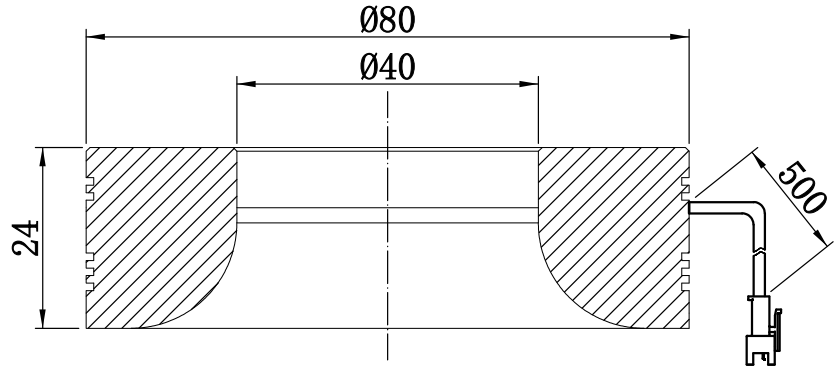

	1		2	3	4	5
自变/客变	版本	审核	日期	说明		

A

B

C

D

E

		型号	P-HRL-80-S			产品安装尺寸图	
		品名	环形无影光源				
日期	2018-5-14	比例	1:1	重量	Rsee 东莞锐视光电 科技有限公司		