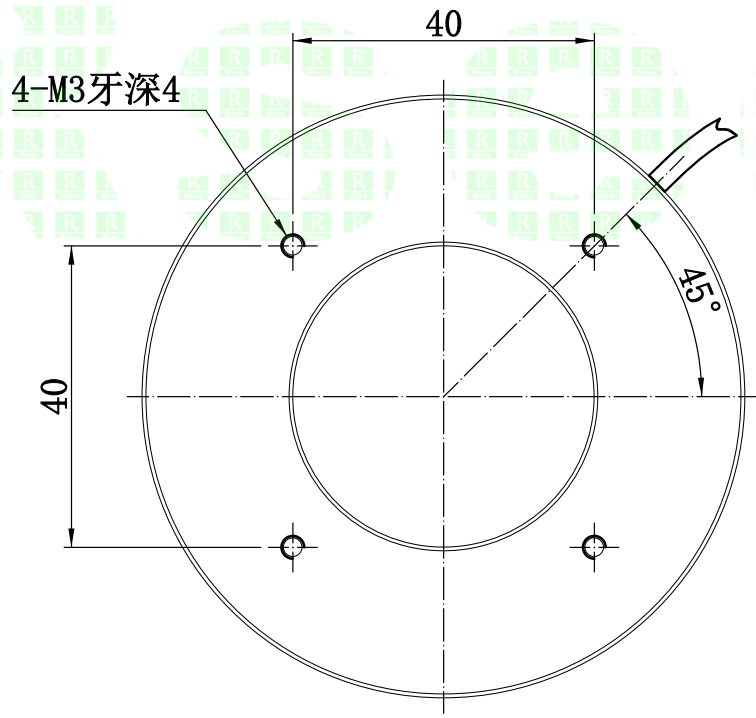

	1		2	3	4	5
自变/客变	版本	审核	日期	说明		

A

B

C

D

E

		型号	P-HRL-80-S			产品安装尺寸图	
		品名	环形无影光源				
日期	2018-5-14	比例	1:1	重量	Rsee 东莞锐视光电 科技有限公司		