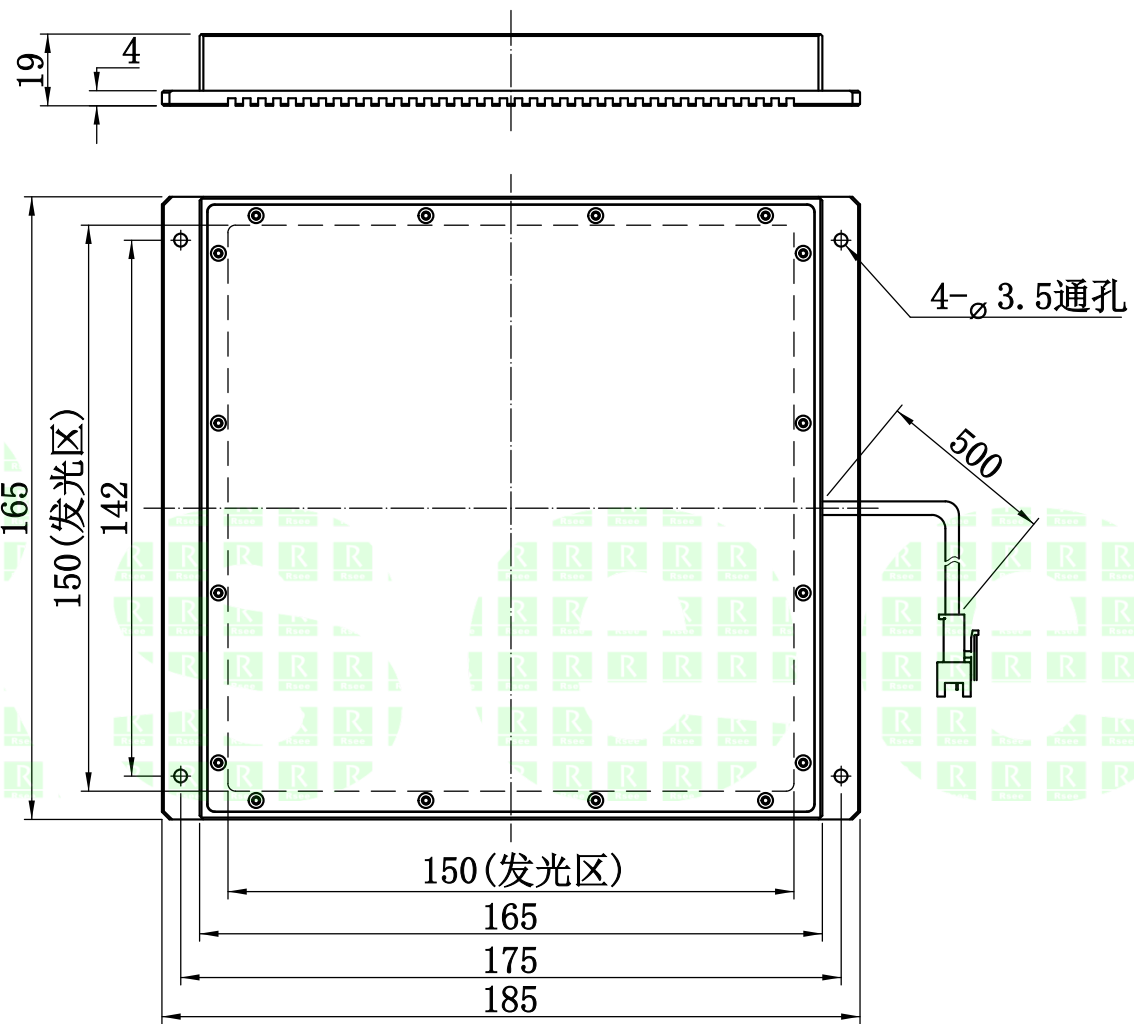

1	自变/客变	版本	审核	日期	说明
2					
3					
4					
5					

UNIT: mm

A
B
C
D
E

		型号	P-HFL-150-150		产品安装尺寸图 Rsee 东莞锐视光电 科技有限公司	
		品名	面光源			
日期	2016-01-14	比例	1:2	重量		