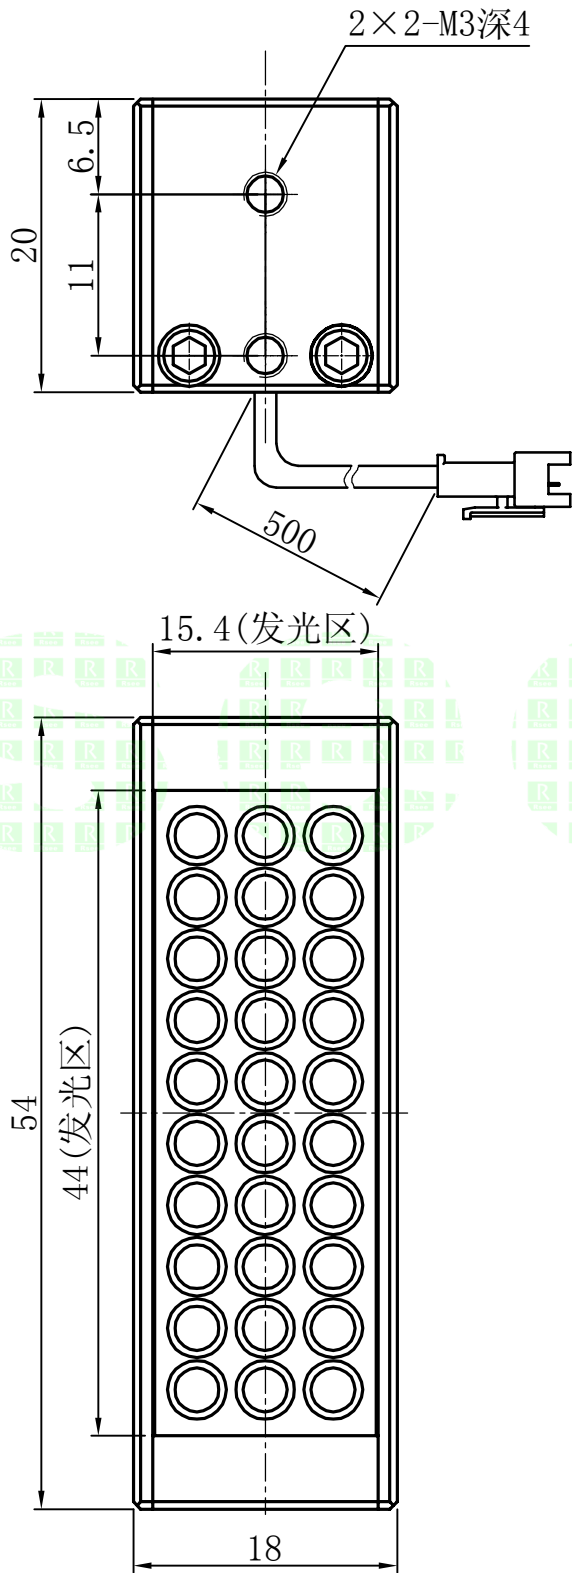

1		2		3	4	5
自变/客变	版本	审核	日期	说明		

A

B

C

D

E

		型号	P-BL-54-18		产品安装尺寸图	
		品名	条形光源		Rsee 东莞锐视光电 科技有限公司	
日期	2013-10-18	比例	2:1	重量		