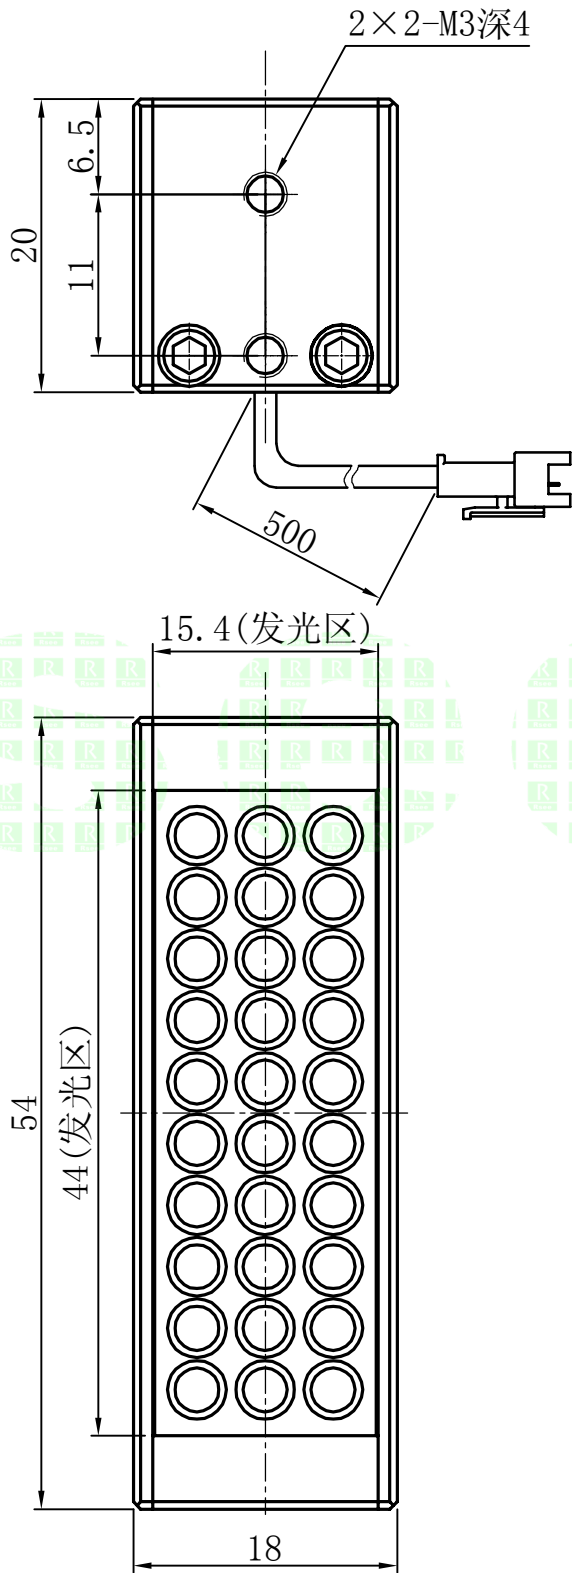

| | | | | | | | | |
|-------|----|----|----|----|---|---|---|--|
| 1 | | | 2 | | 3 | 4 | 5 | |
| 自变/客变 | 版本 | 审核 | 日期 | 说明 | | | | |
| | | | | | | | | |
| | | | | | | | | |

A

B

C

D

E

| | | | | | | |
|----|------------|----|------------|----|---------------------------------|--|
| | | 型号 | P-BL-54-18 | | 产品安装尺寸图 | |
| | | 品名 | 条形光源 | | Rsee 东莞锐视光电 科技有限公司 | |
| 日期 | 2013-10-18 | 比例 | 2:1 | 重量 | | |