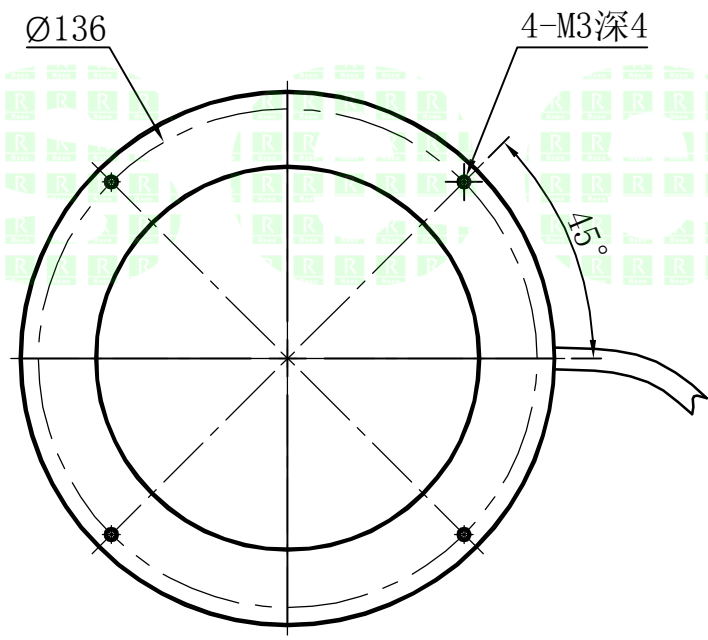

1		2		3	4	5
自变/客变	版本	审核	日期	说明		

A
B
C
D
E

		型号	P-RL-146-00		产品安装尺寸图	
		品名	环形光源		 Rsee 东莞锐视光电 科技有限公司	
日期	2013-11-15	比例	1:2	重量		