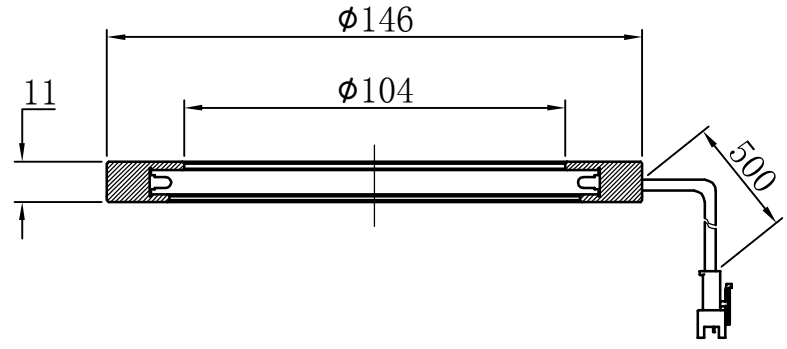

1		2		3	4	5
自变/客变	版本	审核	日期	说明		

A
B
C
D
E

		型号	P-RL-146-00		产品安装尺寸图	
		品名	环形光源		 Rsee 东莞锐视光电 科技有限公司	
日期	2013-11-15	比例	1:2	重量		