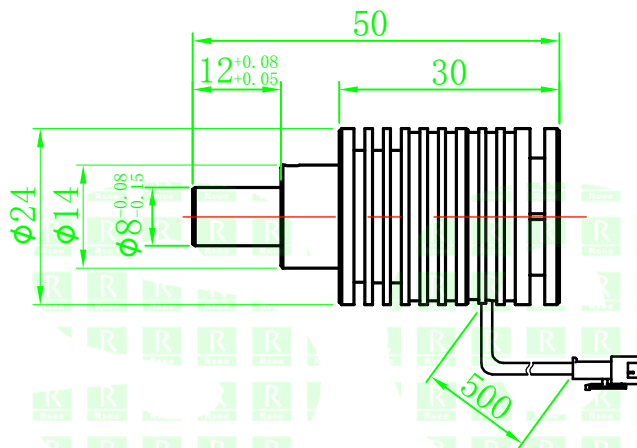

变更/客变	版本	审核	日期	说明

A

B

C

D

E

M3深5

φ6
(发光区)

		型号	P-NSPL-8-1	
		品名	点光源	
日期	2013-11-2	比例	1:1	重量

产品安装尺寸图