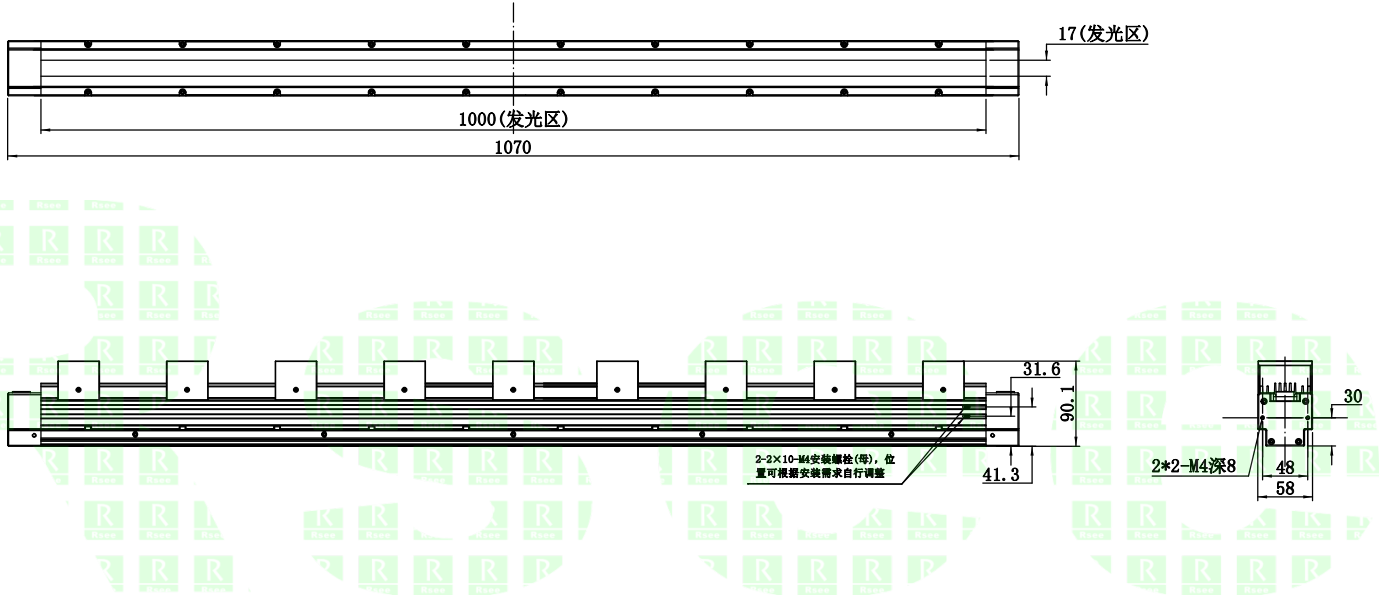

审核	日期	说明

A

B

C

D

E

		型号	P-LSG-1000		产品安装尺寸图  Rsee 东莞锐视光电 科技有限公司	
		品名	线光源			
日期	2018-12-17	比例	1:8	重量		