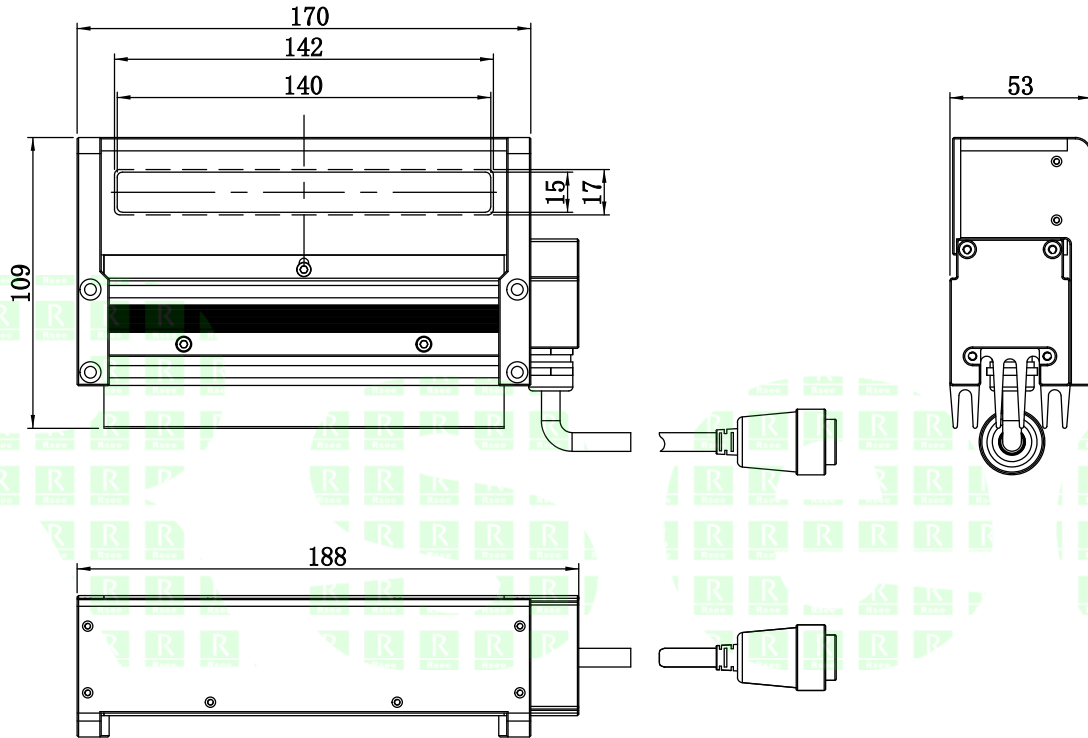

1	2	3	4	5	6	7	8	9	10
自定/客定	版本	审核	日期	说明					

A
B
C
D
E

		型号	P-CU-LSP-150		产品安装尺寸图 	
		品名	同轴线光源			
日期	2015-11-11	比例	1:2	重量		