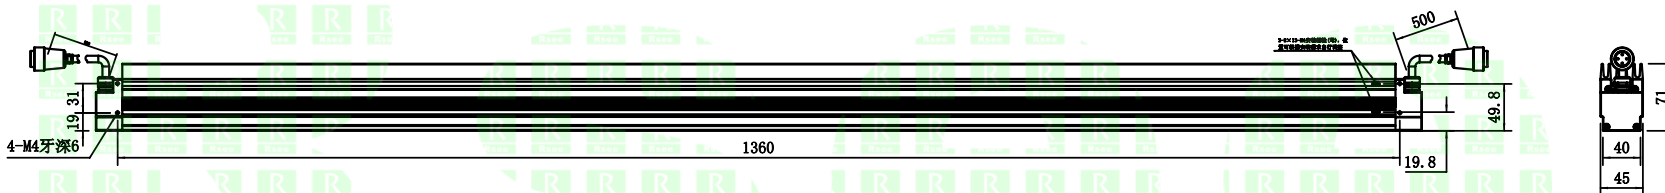

UNIT: mm

1	2	3	4	5
自变/客变	版本	审核	日期	说明

A

B

C

D

E

型号 P-LSP-1350

产品安装尺寸图

品名 线光源

日期 2015-5-8

比例 1:8 重量