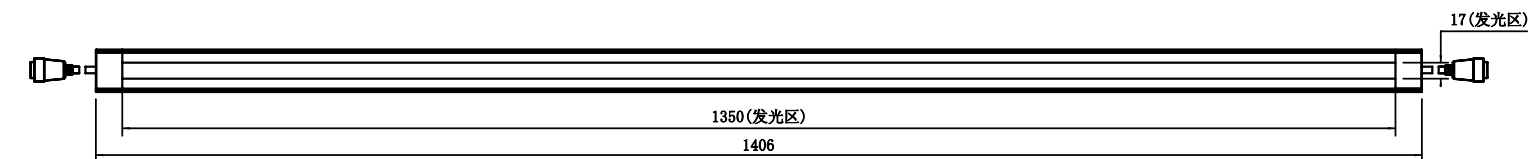

UNIT: mm

1	2	3	4	5
自变/客变	版本	审核	日期	说明

A

B

C

D

E

型号 P-LSP-1350

产品安装尺寸图

品名 线光源

日期 2015-5-8

比例 1:8 重量