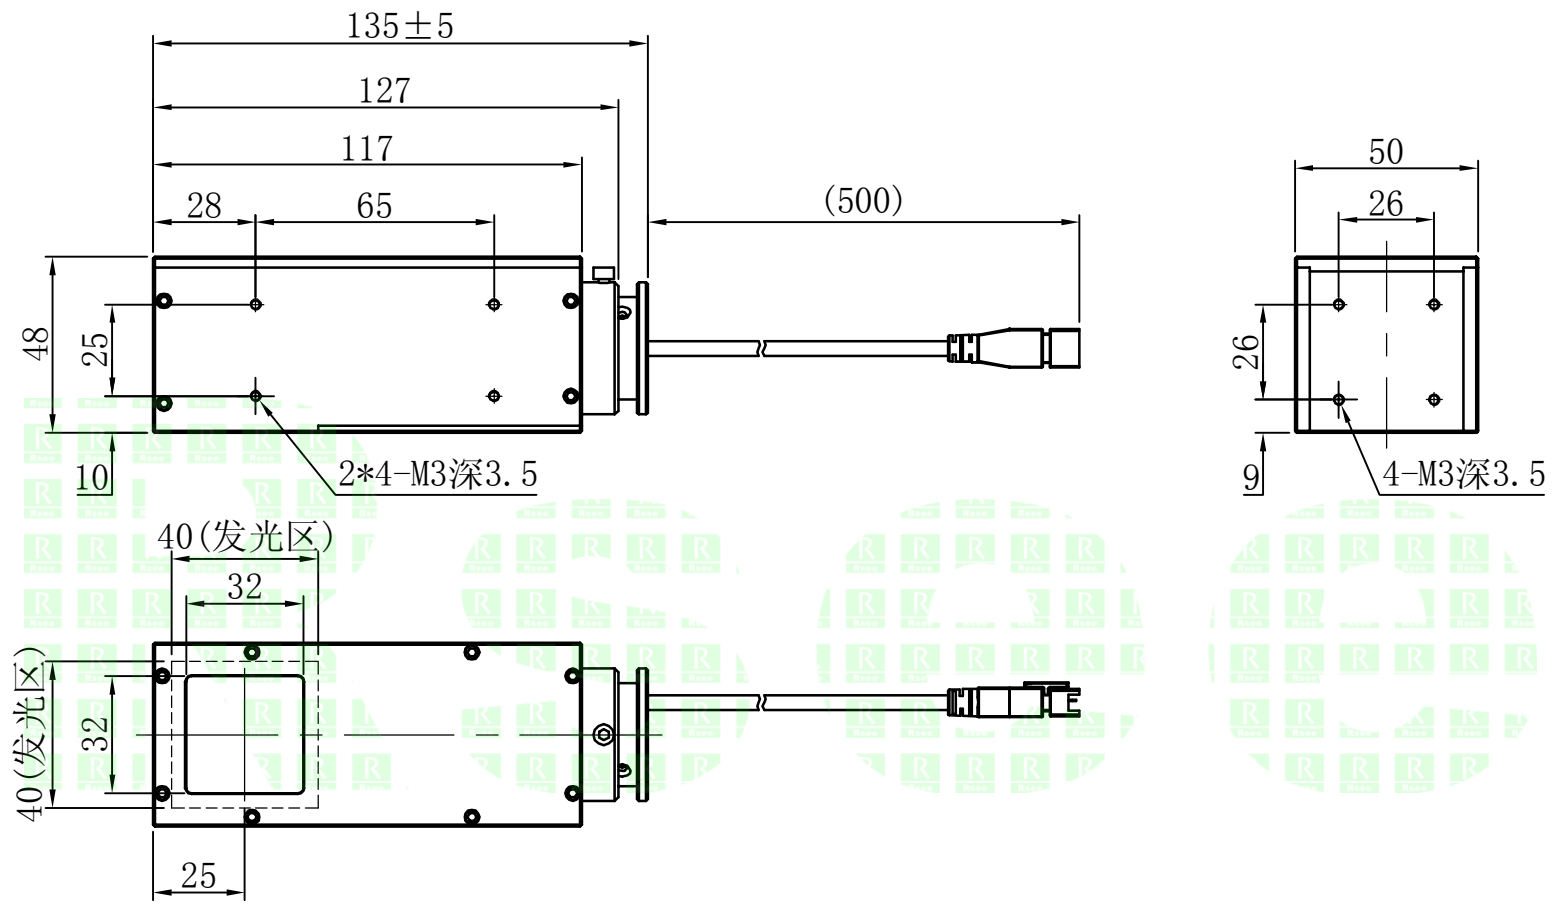

自变/客变	版本	审核	日期	说明

	型号	P-COPL-40	
	品名	同轴平行光源	
日期	2014-12-15	比例	1:2
		重量	

产品安装尺寸图

Rsee
 东莞锐视光电
 科技有限公司

A
B
C
D
E