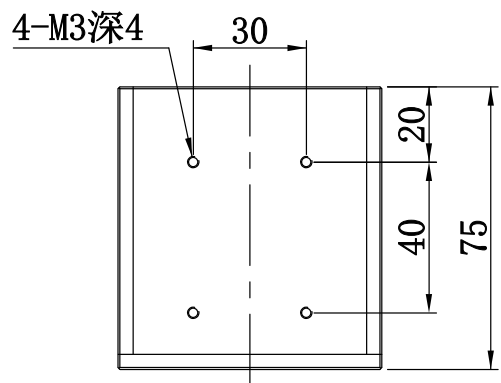

1	2	3	4	5
自变/客变	版本	审核	日期	说明

A

B

C

D

E

	型号	P-COLG-60		产品安装尺寸图	
	品名	同轴光源			
日期	2016-2-23	比例	1:2	重量	 Rsee 东莞锐视光电 科技有限公司