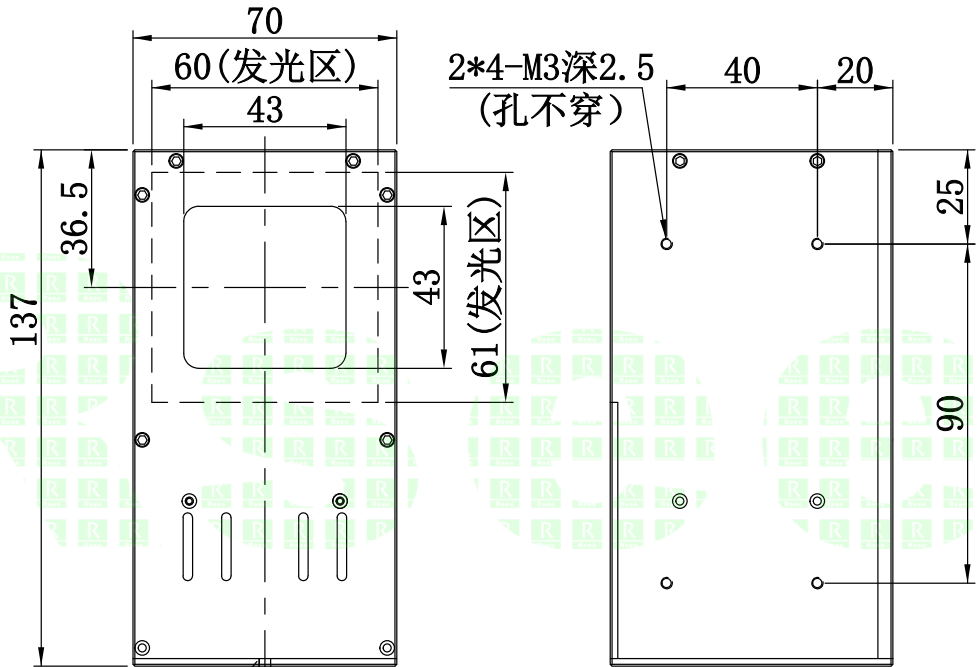

1	2	3	4	5
自变/客变	版本	审核	日期	说明

A

B

C

D

E

	型号	P-COLG-60		产品安装尺寸图	
	品名	同轴光源			
日期	2016-2-23	比例	1:2	重量	 Rsee 东莞锐视光电 科技有限公司