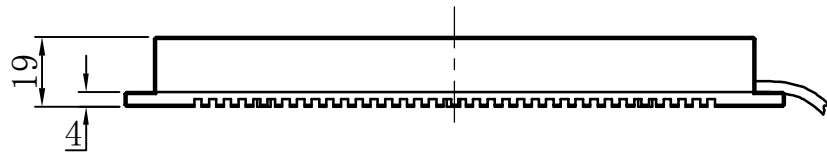

1			2		3	4	5
自变/客变	版本	审核	日期	说明			

A

B

C

D

E

		型号	P-HFL-150-100		产品安装尺寸图	
		品名	面光源		Rsee 东莞锐视光电 科技有限公司	
日期	2013-10-14	比例	1:2	重量		