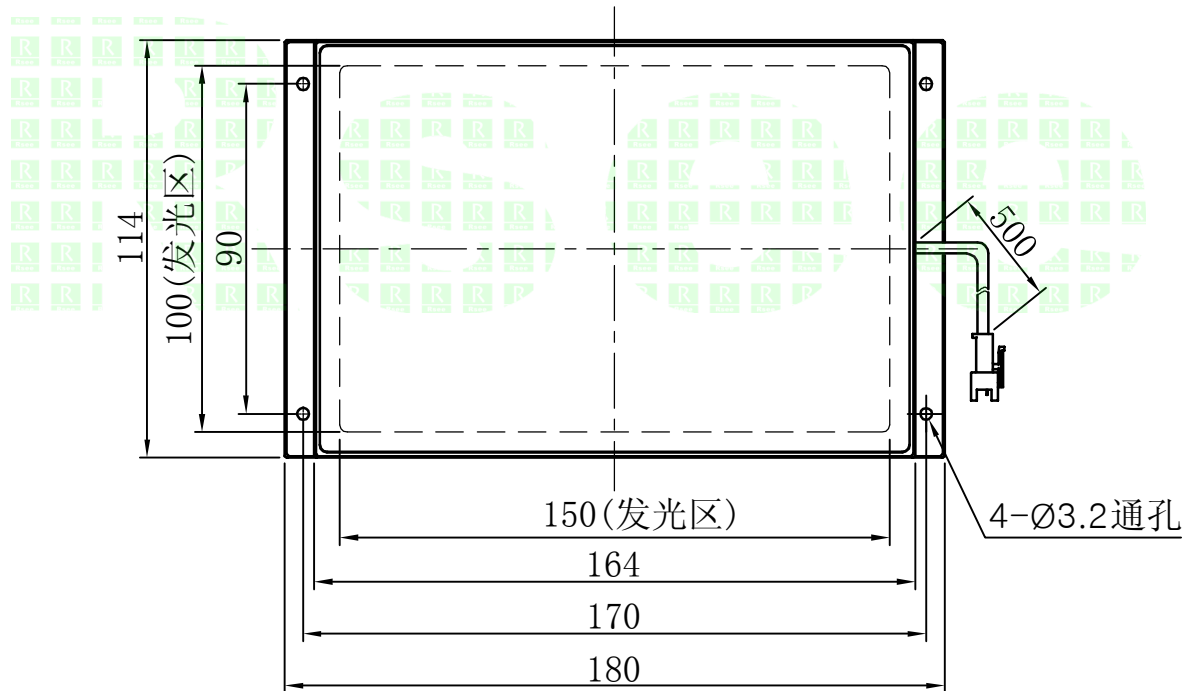

1			2		3	4	5
自变/客变	版本	审核	日期	说明			

A

B

C

D

E

		型号	P-HFL-150-100		产品安装尺寸图	
		品名	面光源		Rsee 东莞锐视光电 科技有限公司	
日期	2013-10-14	比例	1:2	重量		