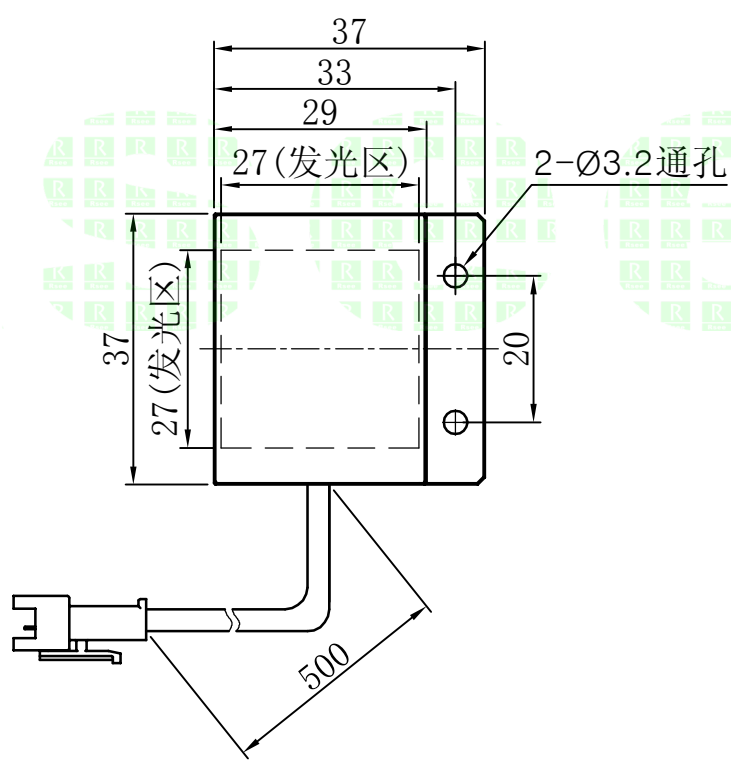

1			2		3	4	5
自变/客变	版本	审核	日期	说明			

A  
B  
C  
D  
E

		型号	P-HFL-27-27		产品安装尺寸图	
		品名	面光源			
日期	2013. 11. 13	比例	1:1	重量		