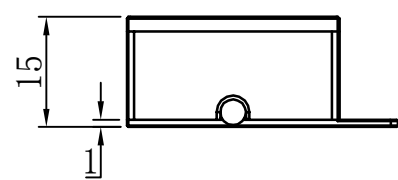

1			2		3	4	5
自变/客变	版本	审核	日期	说明			

A  
B  
C  
D  
E

		型号	P-HFL-27-27		产品安装尺寸图	
		品名	面光源			
日期	2013. 11. 13	比例	1:1	重量		