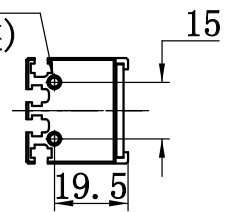

1	2	3	4	5
自变/客变	版本	审核	日期	说明

UNIT: mm

A

B

C

D

E

2×2-M3深5  
(此处端板螺丝可根据需要拆装)

## 2. 电性能参数

电压/电流/功率 (Max)	24V/0.4A/9.6W (Max)	配套控制器
出线端口		其他

	型号	P-BLF-237-28			<b>产品安装尺寸图</b>
	品名	高均匀条形光源			
日期	2018. 8. 18	比例	1:2	重量	<b>Rsee</b> 东莞锐视光电 科技有限公司