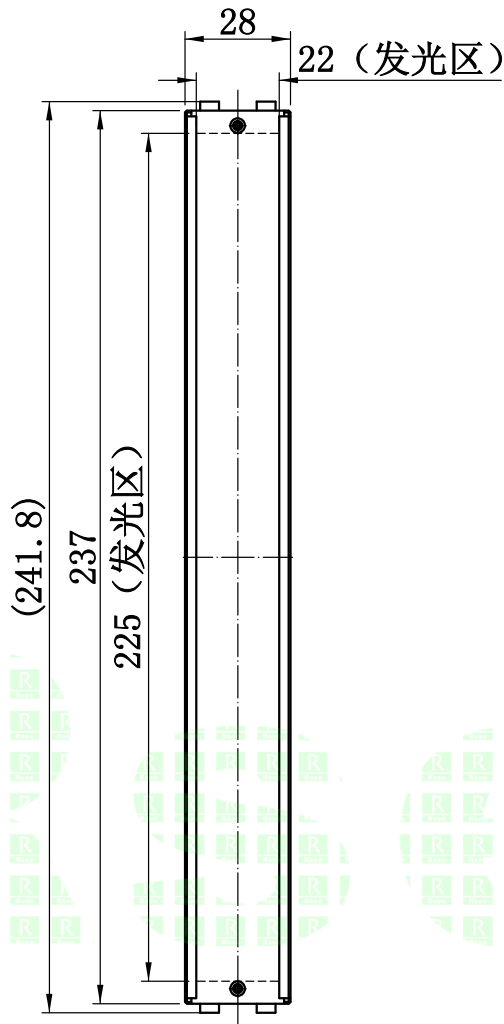

1	2	3	4	5
自变/客变	版本	审核	日期	说明

UNIT: mm

A

B

C

D

E

2×2-M3深5  
(此处端板螺丝可根据需要拆装)

## 2. 电性能参数

电压/电流/功率 (Max)	24V/0.4A/9.6W (Max)	配套控制器
出线端口		其他

	型号	P-BLF-237-28			<b>产品安装尺寸图</b>
	品名	高均匀条形光源			
日期	2018. 8. 18	比例	1:2	重量	<b>Rsee</b> 东莞锐视光电 科技有限公司