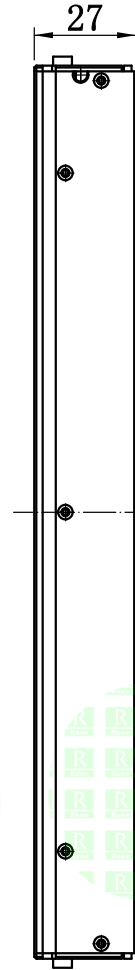

1	2	3	4	5
自变/客变	版本	审核	日期	说明

UNIT: mm

A

B

C

D

E

2×2-M3深5  
(此处端板螺丝可根据需要拆装)

## 2. 电性能参数

电压/电流/功率 (Max)	24V/0.4A/9.6W (Max)	配套控制器
出线端口		其他

	型号	P-BLF-237-28			<b>产品安装尺寸图</b>
	品名	高均匀条形光源			
日期	2018. 8. 18	比例	1:2	重量	<b>Rsee</b> 东莞锐视光电 科技有限公司