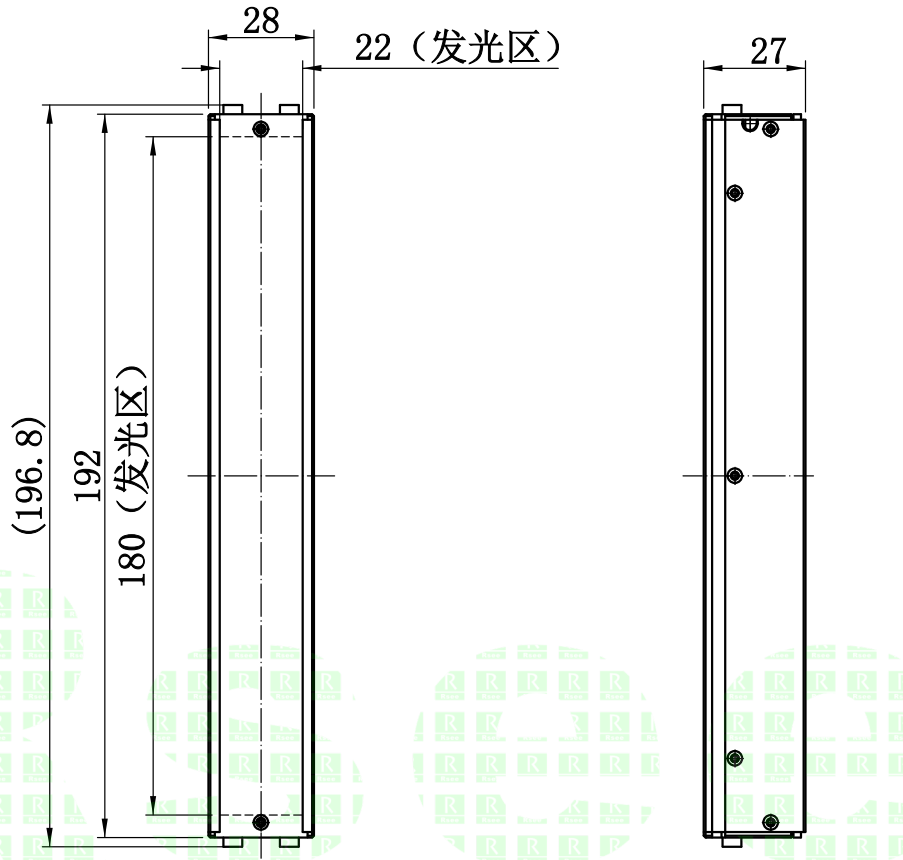

## 2. 电性能参数

电压/电流/功率 (Max)	24V/0.32A/7.68W (Max)	配套控制器
出线端口	其他	

	型号	P-BLF-192-28			产品安装尺寸图
	品名	高均匀条形光源			
日期	2018.8.18	比例	1:2	重量	 <b>Rsee</b> 东莞锐视光电 科技有限公司