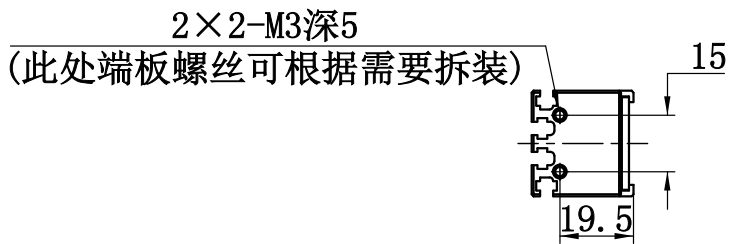

## 2. 电性能参数

电压/电流/功率 (Max)	24V/0.32A/7.68W (Max)	配套控制器
出线端口	其他	

	型号	P-BLF-192-28			产品安装尺寸图
	品名	高均匀条形光源			
日期	2018.8.18	比例	1:2	重量	 <b>Rsee</b> 东莞锐视光电 科技有限公司