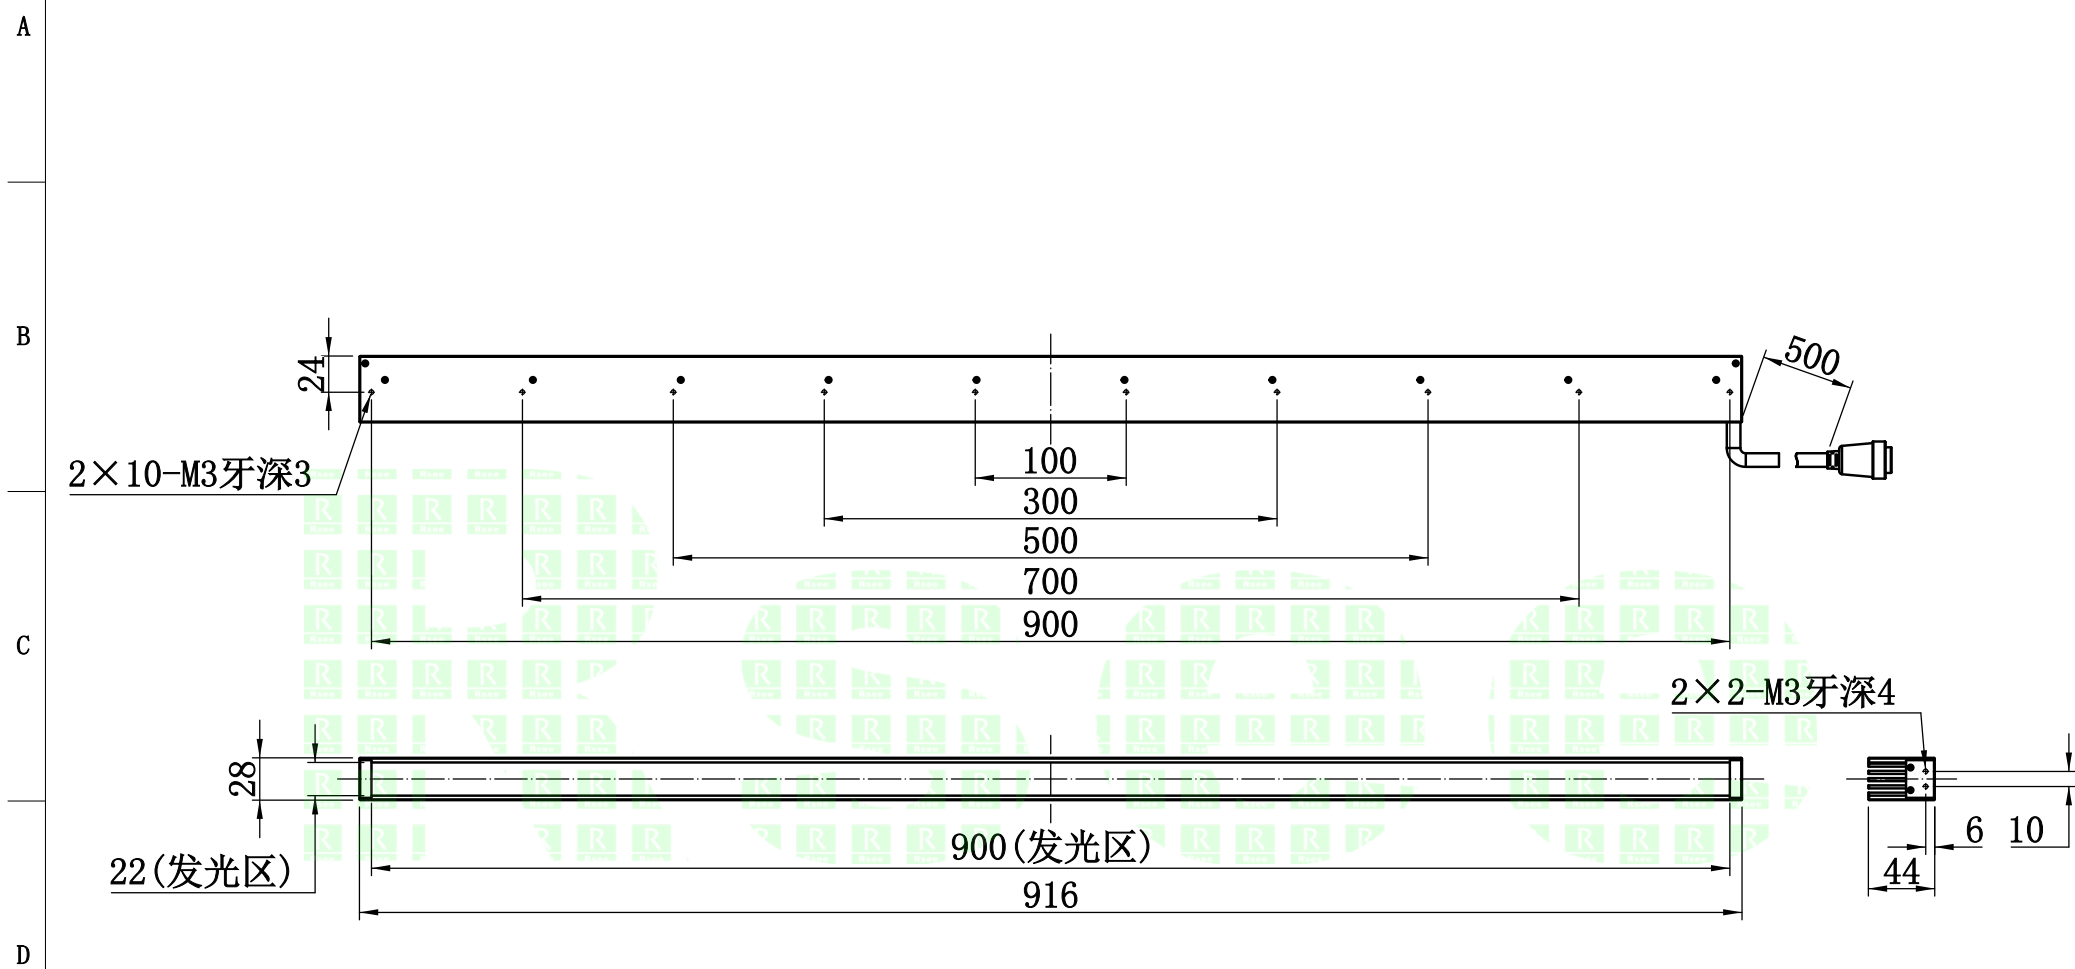

UNIT: mm

自变/客变	版本	审核	日期	说明

2. 电性能参数

电压/电流/功率 (Max)	24V/3.15A/75.6W (Max)
配套控制器	
出线端口	
其他	

型号	P-BLG-900-22	
品名	高亮条形光源	
日期	2018.8.1	比例
		1:5
		重量

产品安装尺寸图