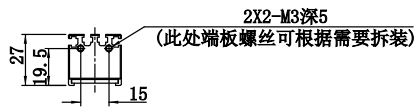

1	2	3	4	5
自变/客变	版本	审核	日期	说明

UNIT: mm

A

B

C

D

E

		型号	P-BL2-552-28		产品安装尺寸图	
		品名	条形光源			
日期	2016-03-23	比例	1:4	重量	Rsee 东莞锐视光电 科技有限公司	