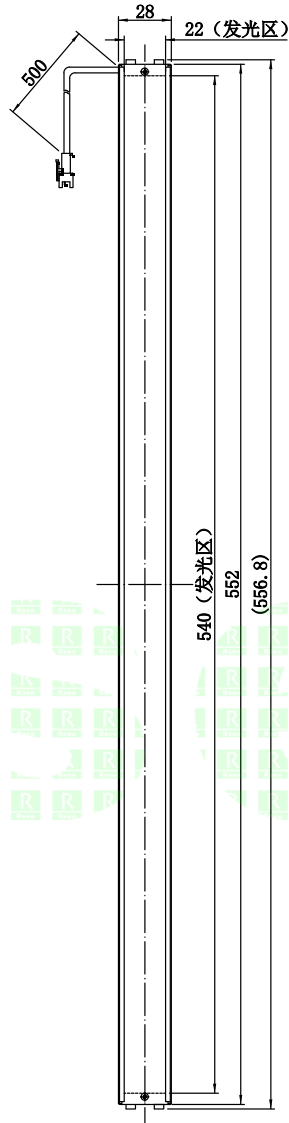

1	2	3	4	5
自变/客变	版本	审核	日期	说明

UNIT: mm

A

B

C

D

E

		型号	P-BL2-552-28		产品安装尺寸图	
		品名	条形光源			
日期	2016-03-23	比例	1:4	重量	Rsee 东莞锐视光电 科技有限公司	