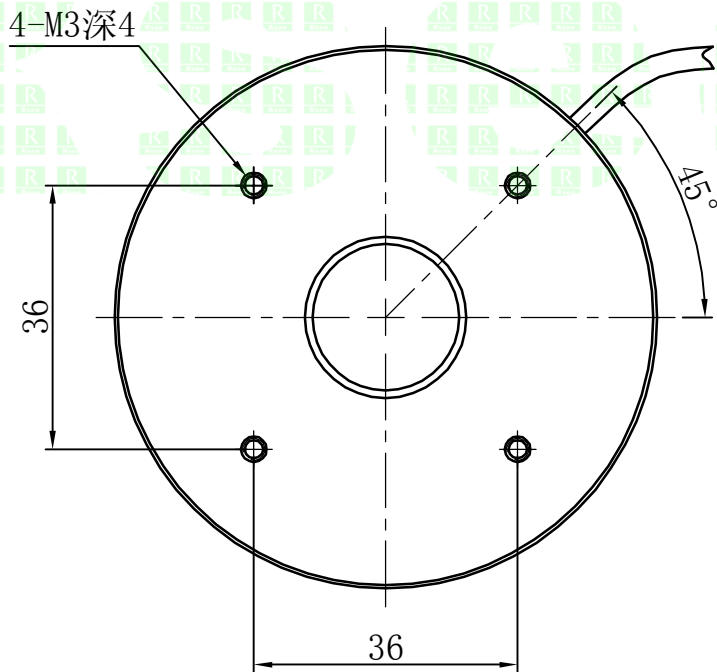

1		2		3	4	5
自变/客变	版本	审核	日期	说明		

A

B

C

D

E

		型号	P-FSL-74		产品安装尺寸图	
		品名	平面无影光源		Rsee 东莞锐视光电 科技有限公司	
日期	2014-3-13	比例	1:1	重量		