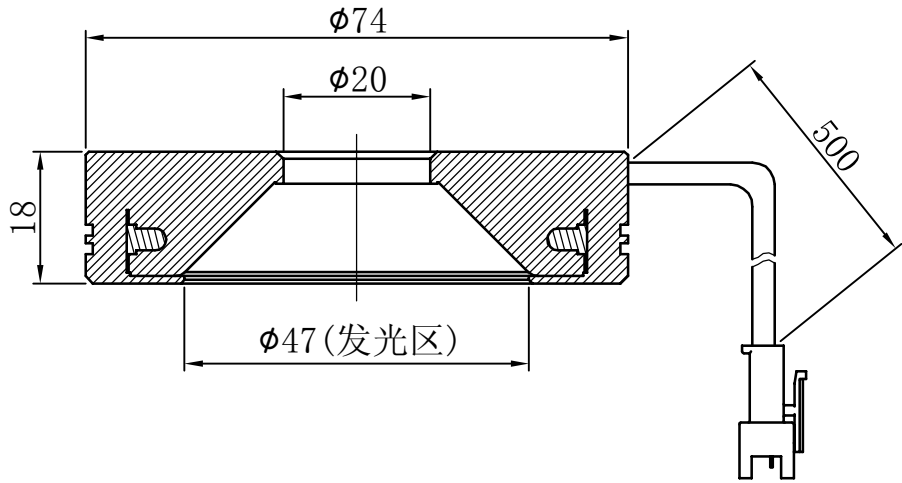

1		2		3	4	5
自变/客变	版本	审核	日期	说明		

A

B

C

D

E

		型号	P-FSL-74		产品安装尺寸图	
		品名	平面无影光源		Rsee 东莞锐视光电 科技有限公司	
日期	2014-3-13	比例	1:1	重量		