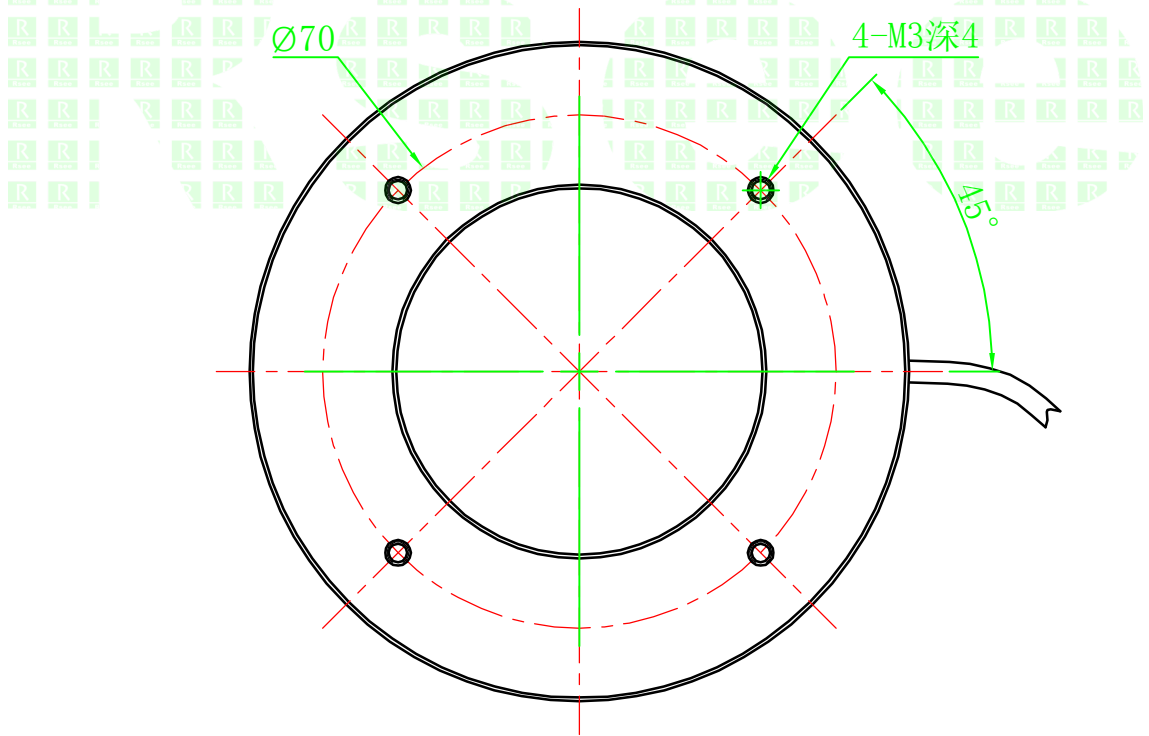

1		2		3	4	5
自变/客变	版本	审核	日期	说明		

A

B

C

D

注：此光源可选配漫射板

E

		型号	P-RL-90-80		产品安装尺寸图  Rsee 东莞锐视光电 科技有限公司	
		品名	环形光源			
日期	2014-09-26	比例	1:1	重量		