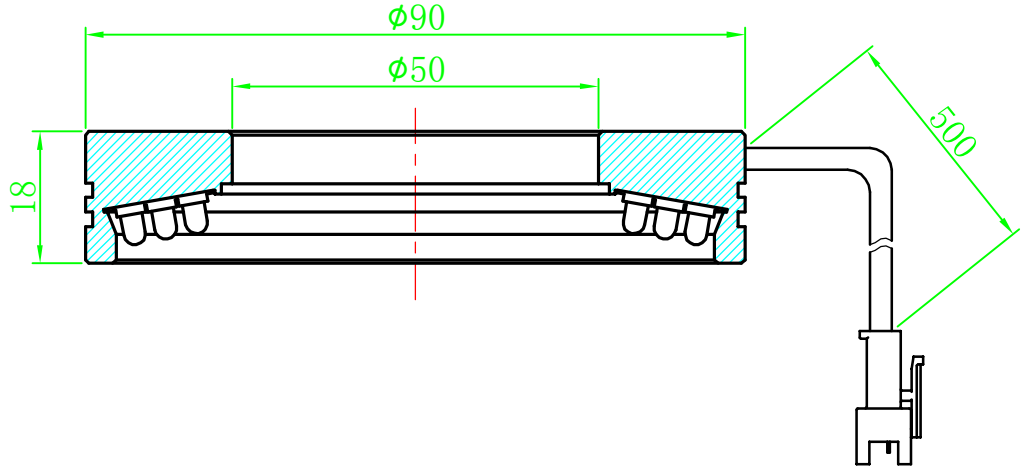

1		2		3	4	5
自变/客变	版本	审核	日期	说明		

A

B

C

D

注：此光源可选配漫射板

E

		型号	P-RL-90-80		产品安装尺寸图  Rsee 东莞锐视光电 科技有限公司	
		品名	环形光源			
日期	2014-09-26	比例	1:1	重量		